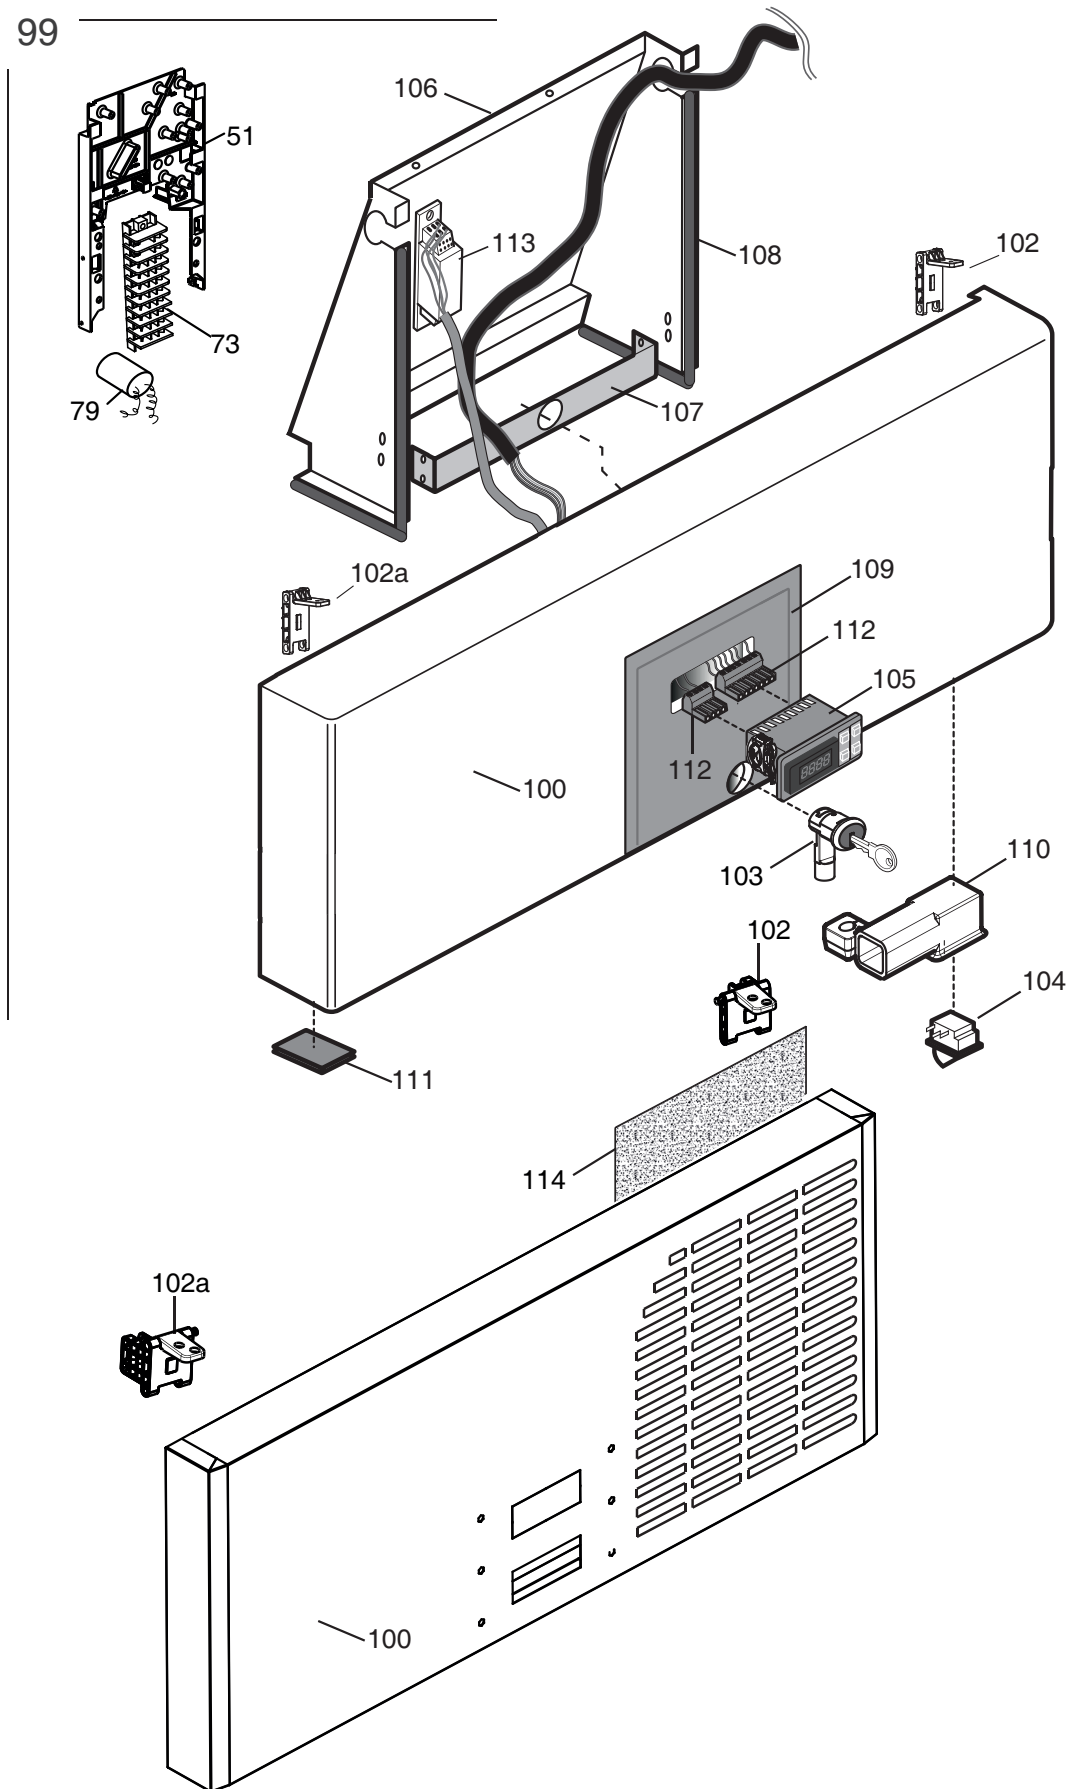

CONTROL PANEL

for glass door always and full door up to 2021/37

99

CONTROL PANEL

for full door from 2021/38

99

Refrigerators

Pos	Fact/code	Spare C.	Descrizione	Description	Ref/Note
1	541R05001	093243	Piedino	Foot	a,b,c,f,h,i,,q,t,m1, n1,p1,u1,q1,s1
*	518R03900	094098	Piedino Marine h115	Foot Marin type h115	j,t1,o1,r1,v1
1a	518R02600	093244	Piedino anteriore porta vetro	Back foot glass door	h,i,q
2	217555204	093245	Vite per plastica per piedino	Screw (use by fix foot)	
3	518708601	093246	Vite M8x20 per fiss. staffa sup/inf	Screw M8X20 (use by fix bracket)	
4	502R17400	093247	Staffa supporto fianchi	Side support (upper)	
5	546R22800	093248	Distanziale per piede	Foot spacer	
6	501R38201	093249	Cremagliera	Rack	
6	501R36201	093355	Cremagliera	Rack	m1,s1
7	501R47900	093250	Guida Sx A430	Left support (runner) A430	a,b,c,d,e,f,g,h,i,l,m, n,p,q,t,l1,n1,p1,u1,q1
7	501R48000	093358	Guida Sx A304	Left support (runner) A304	m1,s1
*	501R63900	095061	Guida Sx Marine	Left support (runner) Marine	j,t1,o1,r1,v1
8	501R48100	093251	Guida Dx A430	Right support (runner) A 430	a,b,c,d,e,f,g,h,i,l,m, n,p,q,t,l1,n1,p1,u1,q1
8	501R48200	093359	Guida Dx A304	Right support (runner) A304	m1,s1
*	501R64000	095062	Guida Dx Marine	Right support (runner) Marine	j,t1,o1,r1,v1
9	514R10600	093252	Griglia 2/1	Grid 2/1	
9a	0242667520	080702	Bacinella per pesce	Basin for fish	m1
10	514R12200	093253	Griglia di fondo	Bottom grid	
11	875R37401	*	Assieme carter interno	Internal protection assembly	
12	832R09001	093254	Cornice orizzontale	Horizontal frame	
13	832R09101	093255	Cornice verticale	Vertical frame	a,b,c,d,e,i,l,m,p, t,m1,n1,p1,u1,s1
13	832R09300	093256	Cornice verticale	Vertical frame	f,g,n,q1
13a	617R07101	093361	Cavo riscaldante cornice 8,9 W	Heating cable frame 8,9 W	m1,s1
14	835R27007	093289	Porta con guarnizione aisi 304	Gasket and door	a,d,t,z,i1,m1, n1,p1,s1
14	835R27108	093290	Porta con guarnizione aisi 430	Gasket and door	b,c,e,p,y,w,c1,l1,u1
15	835R27407	093581	Porta aisi 304	Door	a,d,t,z,i1,m1, n1,p1,s1
15	835R27500	093292	Porta aisi 430	Door	b,c,e up to 2012/13
15	835R27507	096028	Porta aisi 430	Door	b,c,e,p,y,w,c1,l1,u1 from 2012/14
16	548R06802	093257	Guarnizione porta vetro	Gasket glass door	glass door
16	548R08000	094152	Guarnizione porta cieca/pv LED	Gasket full door and LED glass door	full door
17	835704001	082219	Cerniera porta	Hinge door	
18	544700601	081654	Boccola per porta	Door bush	a,b,c,d,e,p,m1,p1, u1,s1
19	833R21600	093341	Staffa inferiore porta	Lower stirrup door	a,b,c,d,e,p,m1,p1, u1,s1
20	505723802	082257	Staffa superiore porta	Upper stirrup door	a,b,c,d,e,f,g,n,p, m1,p1,u1,q1,s1
21	541R05301	093271	Tappo per cerniere	Hole hinge plug	a,b,c,d,e,f,g,n,p, m1,p1,u1,q1,s1
22	835R24900	093575	Ruota rotante con freno	Brake weel	d,e,l,m,n,p
23	835R24800	093574	Ruota rotante	Weel	d,e,l,m,n,p
24	880R64100	093342	Traversa per 1/2 porte a304	Support half door a304	f,n,q1
24	880R64200	093343	Traversa per 1/2 porte a430	Support half door a430	g
25	543R09900	093272	Cornice per traversa	Support half door frame	f,g,n,q1
26	501R51800	093275	Cremagliera ant. 1/2 porte superiore	Upper rack 1/2 doors	f,g,n,q1
27	501R51600	093276	Cremagliera ant. 1/2 porte	Lower rack 1/2 doors	f,g,n,q1
28	835R25410	093585	Ass. 1/2 porta superiore a304	Upper half door a304	f,n,q1
28	835R27909	093586	Ass. 1/2 porta superiore a430	Upper half door a430	g
29	835R25509	093519	Ass. 1/2 porta inferiore a304	Lower half door a304	f,n,q1
29	835R27808	093520	Ass. 1/2 porta inferiore a430	Lower half door a430	g