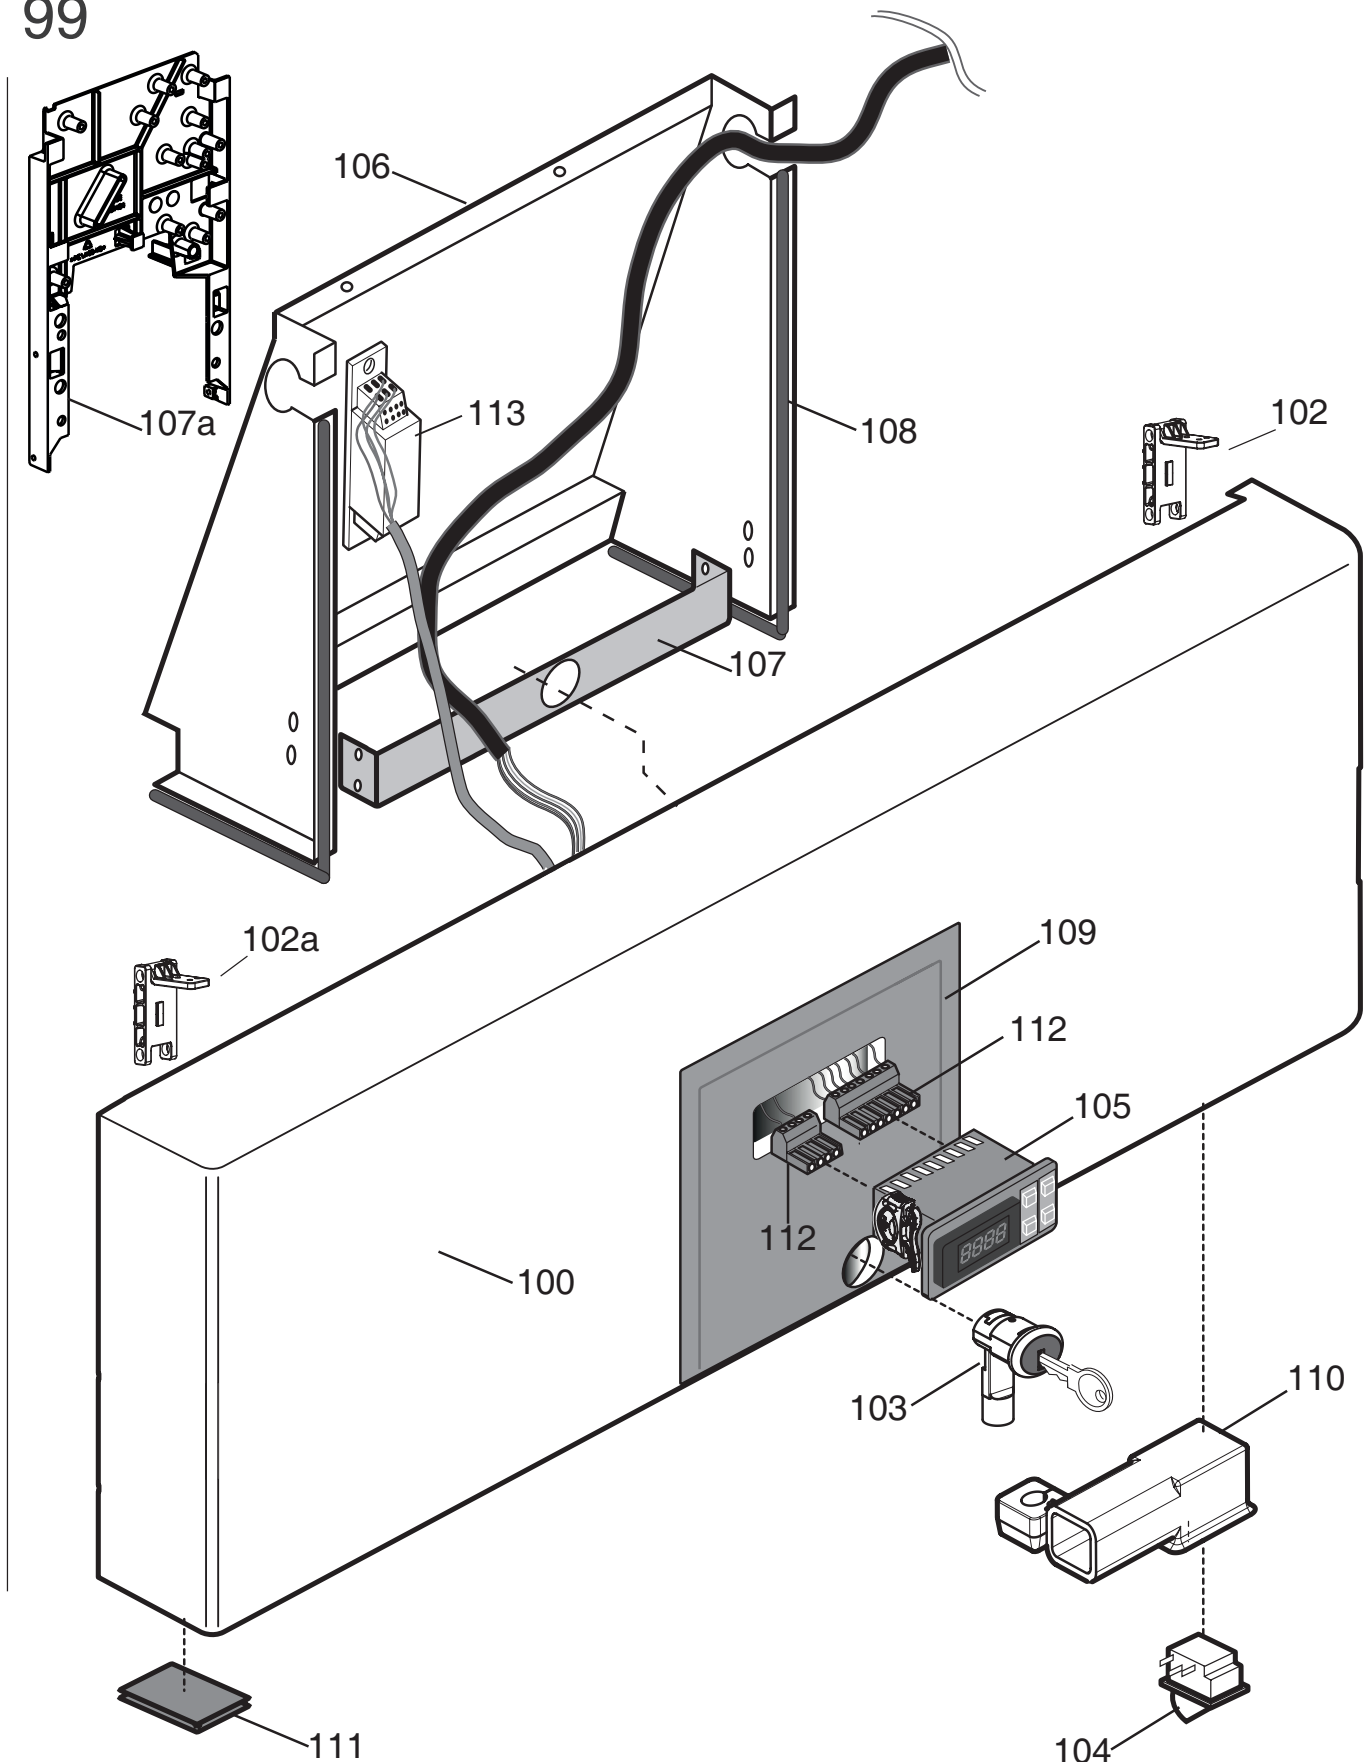

CONTROL PANEL

for glass door always and full door up to 2021/37

99

CONTROL PANEL

for full door from 2021/38

99

Refrigerators

Pos	Fact/code	Spare C.	Descrizione	Description	Ref/Note
1	541R05001	093243	Piedino	Foot	a,b,c,f,h,i,,q,t,m1, n1,p1,u1,q1,s1
*	518R03900	094098	Piedino Marine h115	Foot Marin type h115	j,t1,o1,r1,v1
1a	518R02600	093244	Piedino anteriore porta vetro	Back foot glass door	h,i,q
2	217555204	093245	Vite per plastica per piedino	Screw (use by fix foot)	
3	518708601	093246	Vite M8x20 per fiss. staffa sup/inf	Screw M8X20 (use by fix bracket)	
4	502R17400	093247	Staffa supporto fianchi	Side support (upper)	
5	546R22800	093248	Distanziale per piede	Foot spacer	
6	501R38201	093249	Cremagliera	Rack	
6	501R36201	093355	Cremagliera	Rack	m1,s1
7	501R47900	093250	Guida Sx A430	Left support (runner) A430	a,b,c,d,e,f,g,h,i,l,m, n,p,q,t,l1,n1,p1,u1,q1
7	501R48000	093358	Guida Sx A304	Left support (runner) A304	m1,s1
*	501R63900	095061	Guida Sx Marine	Left support (runner) Marine	j,t1,o1,r1,v1
8	501R48100	093251	Guida Dx A430	Right support (runner) A 430	a,b,c,d,e,f,g,h,i,l,m, n,p,q,t,l1,n1,p1,u1,q1
8	501R48200	093359	Guida Dx A304	Right support (runner) A304	m1,s1
*	501R64000	095062	Guida Dx Marine	Right support (runner) Marine	j,t1,o1,r1,v1
9	514R10600	093252	Griglia 2/1	Grid 2/1	
9a	0242667520	080702	Bacinella per pesce	Basin for fish	m1
10	514R12200	093253	Griglia di fondo	Bottom grid	
11	875R37401	*	Assieme carter interno	Internal protection assembly	
12	832R09001	093254	Cornice orizzontale	Horizontal frame	
13	832R09101	093255	Cornice verticale	Vertical frame	a,b,c,d,e,i,l,m,p, t,m1,n1,p1,u1,s1
13	832R09300	093256	Cornice verticale	Vertical frame	f,g,n,q1
13a	617R07101	093361	Cavo riscaldante cornice 8,9 W	Heating cable frame 8,9 W	m1,s1
14	835R27007	093289	Porta con guarnizione aisi 304	Gasket and door	a,d,t,z,i1,m1, n1,p1,s1
14	835R27108	093290	Porta con guarnizione aisi 430	Gasket and door	b,c,e,p,y,w,c1,l1,u1
15	835R27407	093581	Porta aisi 304	Door	a,d,t,z,i1,m1, n1,p1,s1
15	835R27500	093292	Porta aisi 430	Door	b,c,e up to 2012/13
15	835R27507	096028	Porta aisi 430	Door	b,c,e,p,y,w,c1,l1,u1 from 2012/14
16	548R06802	093257	Guarnizione porta vetro	Gasket glass door	glass door
16	548R08000	094152	Guarnizione porta cieca/pv LED	Gasket full door and LED glass door	full door
17	835704001	082219	Cerniera porta	Hinge door	
18	544700601	081654	Boccola per porta	Door bush	a,b,c,d,e,p,m1,p1, u1,s1
19	833R21600	093341	Staffa inferiore porta	Lower stirrup door	a,b,c,d,e,p,m1,p1, u1,s1
20	505723802	082257	Staffa superiore porta	Upper stirrup door	a,b,c,d,e,f,g,n,p, m1,p1,u1,q1,s1
21	541R05301	093271	Tappo per cerniere	Hole hinge plug	a,b,c,d,e,f,g,n,p, m1,p1,u1,q1,s1
22	835R24900	093575	Ruota rotante con freno	Brake weel	d,e,l,m,n,p
23	835R24800	093574	Ruota rotante	Weel	d,e,l,m,n,p
24	880R64100	093342	Traversa per 1/2 porte a304	Support half door a304	f,n,q1
24	880R64200	093343	Traversa per 1/2 porte a430	Support half door a430	g
25	543R09900	093272	Cornice per traversa	Support half door frame	f,g,n,q1
26	501R51800	093275	Cremagliera ant. 1/2 porte superiore	Upper rack 1/2 doors	f,g,n,q1
27	501R51600	093276	Cremagliera ant. 1/2 porte	Lower rack 1/2 doors	f,g,n,q1
28	835R25410	093585	Ass. 1/2 porta superiore a304	Upper half door a304	f,n,q1
28	835R27909	093586	Ass. 1/2 porta superiore a430	Upper half door a430	g
29	835R25509	093519	Ass. 1/2 porta inferiore a304	Lower half door a304	f,n,q1
29	835R27808	093520	Ass. 1/2 porta inferiore a430	Lower half door a430	g