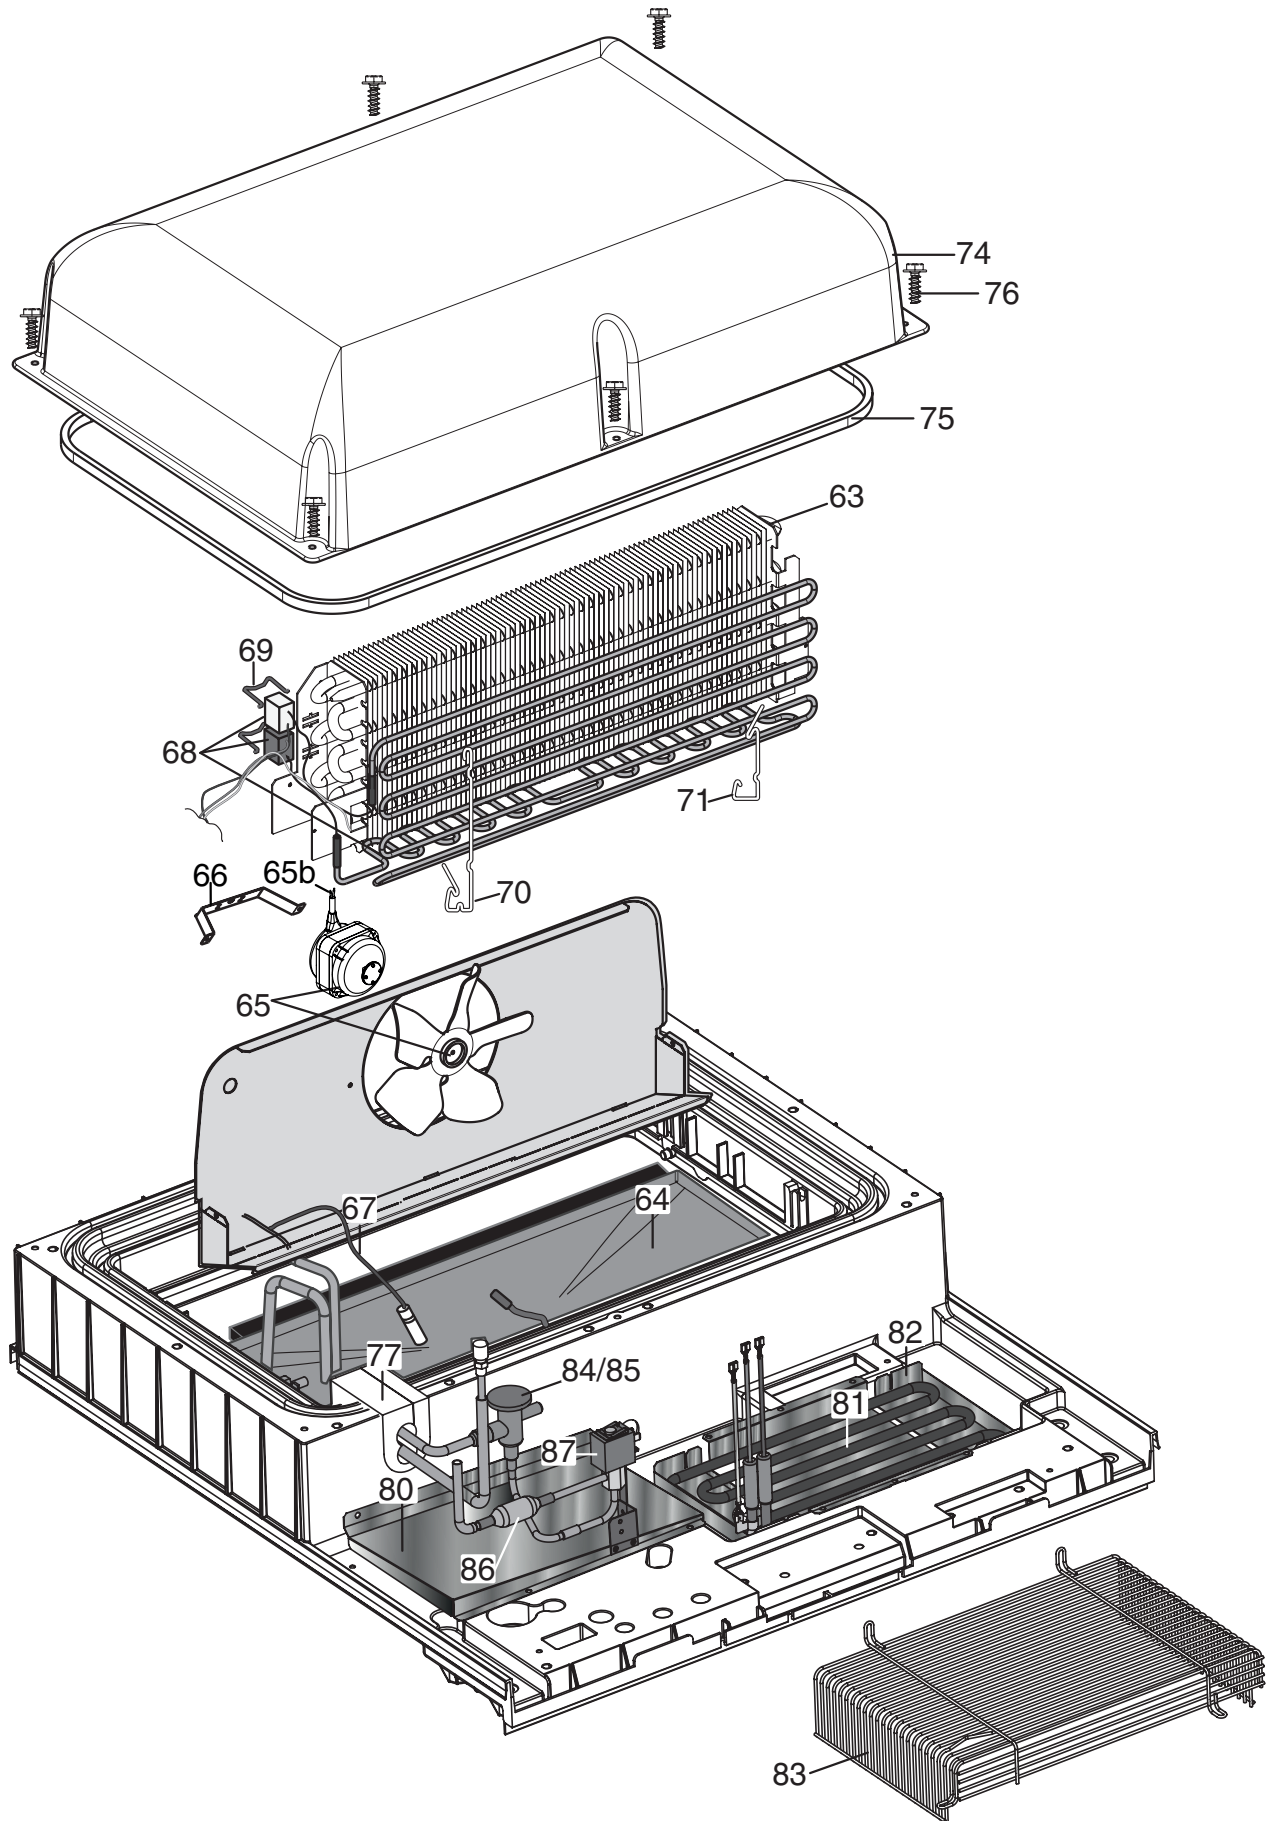

CONTROL PANEL

for glass door always and full door up to 2021/37

99

CONTROL PANEL

for full door from 2021/38

99

Refrigerators

Pos	Fact/code	Spare C.	Descrizione	Description	Ref/Note
1	541R05001	093243	Piedino	Foot	a,b,c,f,h,i,,q,t,m1, n1,p1,u1,q1,s1
*	518R03900	094098	Piedino Marine h115	Foot Marin type h115	j,t1,o1,r1,v1
1a	518R02600	093244	Piedino anteriore porta vetro	Back foot glass door	h,i,q
2	217555204	093245	Vite per plastica per piedino	Screw (use by fix foot)	
3	518708601	093246	Vite M8x20 per fiss. staffa sup/inf	Screw M8X20 (use by fix bracket)	
4	502R17400	093247	Staffa supporto fianchi	Side support (upper)	
5	546R22800	093248	Distanziale per piede	Foot spacer	
6	501R38201	093249	Cremagliera	Rack	
6	501R36201	093355	Cremagliera	Rack	m1,s1
7	501R47900	093250	Guida Sx A430	Left support (runner) A430	a,b,c,d,e,f,g,h,i,l,m, n,p,q,t,l1,n1,p1,u1,q1
7	501R48000	093358	Guida Sx A304	Left support (runner) A304	m1,s1
*	501R63900	095061	Guida Sx Marine	Left support (runner) Marine	j,t1,o1,r1,v1
8	501R48100	093251	Guida Dx A430	Right support (runner) A 430	a,b,c,d,e,f,g,h,i,l,m, n,p,q,t,l1,n1,p1,u1,q1
8	501R48200	093359	Guida Dx A304	Right support (runner) A304	m1,s1
*	501R64000	095062	Guida Dx Marine	Right support (runner) Marine	j,t1,o1,r1,v1
9	514R10600	093252	Griglia 2/1	Grid 2/1	
9a	0242667520	080702	Bacinella per pesce	Basin for fish	m1
10	514R12200	093253	Griglia di fondo	Bottom grid	
11	875R37401	*	Assieme carter interno	Internal protection assembly	
12	832R09001	093254	Cornice orizzontale	Horizontal frame	
13	832R09101	093255	Cornice verticale	Vertical frame	a,b,c,d,e,i,l,m,p, t,m1,n1,p1,u1,s1
13	832R09300	093256	Cornice verticale	Vertical frame	f,g,n,q1
13a	617R07101	093361	Cavo riscaldante cornice 8,9 W	Heating cable frame 8,9 W	m1,s1
14	835R27007	093289	Porta con guarnizione aisi 304	Gasket and door	a,d,t,z,i1,m1, n1,p1,s1
14	835R27108	093290	Porta con guarnizione aisi 430	Gasket and door	b,c,e,p,y,w,c1,l1,u1
15	835R27407	093581	Porta aisi 304	Door	a,d,t,z,i1,m1, n1,p1,s1
15	835R27500	093292	Porta aisi 430	Door	b,c,e up to 2012/13
15	835R27507	096028	Porta aisi 430	Door	b,c,e,p,y,w,c1,l1,u1 from 2012/14
16	548R06802	093257	Guarnizione porta vetro	Gasket glass door	glass door
16	548R08000	094152	Guarnizione porta cieca/pv LED	Gasket full door and LED glass door	full door
17	835704001	082219	Cerniera porta	Hinge door	
18	544700601	081654	Boccola per porta	Door bush	a,b,c,d,e,p,m1,p1, u1,s1
19	833R21600	093341	Staffa inferiore porta	Lower stirrup door	a,b,c,d,e,p,m1,p1, u1,s1
20	505723802	082257	Staffa superiore porta	Upper stirrup door	a,b,c,d,e,f,g,n,p, m1,p1,u1,q1,s1
21	541R05301	093271	Tappo per cerniere	Hole hinge plug	a,b,c,d,e,f,g,n,p, m1,p1,u1,q1,s1
22	835R24900	093575	Ruota rotante con freno	Brake weel	d,e,l,m,n,p
23	835R24800	093574	Ruota rotante	Weel	d,e,l,m,n,p
24	880R64100	093342	Traversa per 1/2 porte a304	Support half door a304	f,n,q1
24	880R64200	093343	Traversa per 1/2 porte a430	Support half door a430	g
25	543R09900	093272	Cornice per traversa	Support half door frame	f,g,n,q1
26	501R51800	093275	Cremagliera ant. 1/2 porte superiore	Upper rack 1/2 doors	f,g,n,q1
27	501R51600	093276	Cremagliera ant. 1/2 porte	Lower rack 1/2 doors	f,g,n,q1
28	835R25410	093585	Ass. 1/2 porta superiore a304	Upper half door a304	f,n,q1
28	835R27909	093586	Ass. 1/2 porta superiore a430	Upper half door a430	g
29	835R25509	093519	Ass. 1/2 porta inferiore a304	Lower half door a304	f,n,q1
29	835R27808	093520	Ass. 1/2 porta inferiore a430	Lower half door a430	g